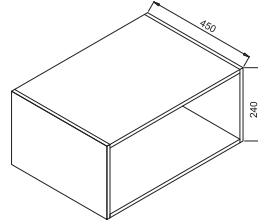

Ürün Adı / Kod  
Product Name / Code

Ölçüler / Sizes  
w x l x h (in mm)

Ürün Adı / Kod  
Product Name / Code

Ölçüler / Sizes  
w x l x h (in mm)

Üst L Köşe Dolabı  
Wall Corner  
Cabinets

ULK 9065

650 x 650 x 900

Üst Dolap  
Wall Cabinets

UD 45

400 x 330 x 450  
450 x 330 x 450  
500 x 330 x 450  
600 x 330 x 450  
700 x 330 x 450  
800 x 330 x 450  
900 x 330 x 450  
1000 x 330 x 450

Üst Kör Köşe Dolabı  
Wall Corner  
Cabinets

UKK 9090

900 x 330 x 900

Buzdolabı Üst Dolabı  
Bridge Wall  
Cabinets

BUD 24

700 x 450 x 240  
750 x 450 x 240  
800 x 450 x 240  
850 x 450 x 240  
900 x 450 x 240  
950 x 450 x 240  
1000 x 450 x 240

Üst Dolap  
Wall Cabinets