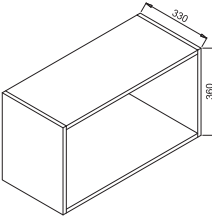

Ürün Adı / Kod  
Product Name / Code

Ölçüler / Sizes  
w x l x h (in mm)

Ürün Adı / Kod  
Product Name / Code

Ölçüler / Sizes  
w x l x h (in mm)

Üst L Köşe Dolabı  
Wall Corner  
Cabinets

ULK 9065

650 x 650 x 900

Üst Dolap  
Wall Cabinets

UD 45

400 x 330 x 450  
450 x 330 x 450  
500 x 330 x 450  
600 x 330 x 450  
700 x 330 x 450  
800 x 330 x 450  
900 x 330 x 450  
1000 x 330 x 450

Üst Kör Köşe Dolabı  
Wall Corner  
Cabinets

UKK 9090

900 x 330 x 900

Buzdolabı Üst Dolabı  
Bridge Wall  
Cabinets

BUD 24

700 x 450 x 240  
750 x 450 x 240  
800 x 450 x 240  
850 x 450 x 240  
900 x 450 x 240  
950 x 450 x 240  
1000 x 450 x 240

Üst Dolap  
Wall Cabinets

UD 36

400 x 330 x 360  
450 x 330 x 360  
500 x 330 x 360  
600 x 330 x 360  
700 x 330 x 360  
800 x 330 x 360  
900 x 330 x 360  
1000 x 330 x 360

Buzdolabı Üst Dolabı  
Bridge Wall  
Cabinets

BUD 42

700 x 450 x 420  
750 x 450 x 420  
800 x 450 x 420  
850 x 450 x 420  
900 x 450 x 420  
950 x 450 x 420  
1000 x 450 x 420