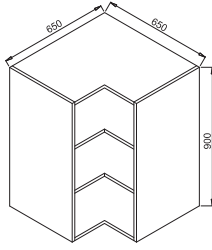

UAS 9060

600 x 330 x 780

**Üst Açılı Köşe Dolabı**  
Wall Corner  
Cabinets

UAK 7265

650 x 650 x 720

**Üst Açılı Köşe Dolabı**  
Wall Corner  
Cabinets

UAK 9065

650 x 650 x 900

Ürün Adı / Kod  
Product Name / Code

Ölçüler / Sizes  
w x l x h (in mm)

Ürün Adı / Kod  
Product Name / Code

Ölçüler / Sizes  
w x l x h (in mm)

Üst L Köşe Dolabı  
Wall Corner  
Cabinets

ULK 9065

650 x 650 x 900

Üst Dolap  
Wall Cabinets

UD 45

400 x 330 x 450  
450 x 330 x 450  
500 x 330 x 450  
600 x 330 x 450  
700 x 330 x 450  
800 x 330 x 450  
900 x 330 x 450  
1000 x 330 x 450

Üst Kör Köşe Dolabı  
Wall Corner  
Cabinets