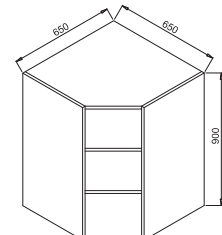

UAS 9060

600 x 330 x 780

**Üst Açılı Köşe Dolabı**  
Wall Corner  
Cabinets

UAK 7265

650 x 650 x 720

**Üst Açılı Köşe Dolabı**  
Wall Corner  
Cabinets

UAK 9065

650 x 650 x 900

Ürün Adı / Kod  
Product Name / Code

Ölçüler / Sizes  
w x l x h (in mm)

Ürün Adı / Kod  
Product Name / Code

Ölçüler / Sizes  
w x l x h (in mm)

Üst L Köşe Dolabı  
Wall Corner  
Cabinets

ULK 9065

650 x 650 x 900