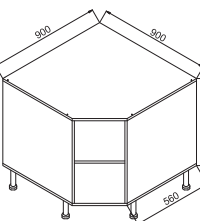

**Boy Dolap 204**  
Pantry Cabinets

BF 20460

400 x 560 x 2040  
450 x 560 x 2040  
500 x 560 x 2040  
600 x 560 x 2040

**Eyve  
Çekmeceli  
Dolap**  
Sink Base  
Cabinets  
With Drawers

ECD 7290

900 x 560 x 720

**Boy Fırın  
Dolabı 204**  
Pantry &  
Oven Cabinets

BF 20460

600 x 560 x 2040

**Alt Açılı  
Köşe Dolabı**  
Base Corner  
Cabinets

AAK 7290

900 x 900 x 560 x 720

**Boy Fırın &  
Micro Dolabı**  
Pantry & Oven  
Cabinets

BFM 20460

600 x 560 x 2040

Ürün Adı / Kod  
Product Name / Code

Ölçüler / Sizes  
w x l x h (in mm)

Ürün Adı / Kod  
Product Name / Code

Ölçüler / Sizes  
w x l x h (in mm)

**Boy Dolap 222**  
Pantry Cabinets

BD 222

400 x 560 x 2220  
450 x 560 x 2220  
500 x 560 x 2220  
600 x 560 x 2220

**Çekmece Kasa 20**  
Drawer Boxes

CTB 20

338 x 500 x 200  
388 x 500 x 200  
438 x 500 x 200  
538 x 500 x 200  
638 x 500 x 200  
738 x 500 x 200  
838 x 500 x 200