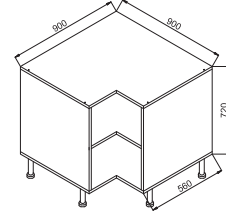

Ölçüler / Sizes  
w x l x h (in mm)

**Alt Dolap**  
Base Cabinets

AD 72

150 x 560 x 720  
200 x 560 x 720  
250 x 560 x 720  
300 x 560 x 720  
350 x 560 x 720  
400 x 560 x 720  
450 x 560 x 720  
500 x 560 x 720  
600 x 560 x 720  
700 x 560 x 720  
800 x 560 x 720  
900 x 560 x 720  
1000 x 560 x 720

**Alt L  
Köşe Dolabı**  
Base Corner  
Cabinets

ALK 7290

900 x 900 x 560 x 720

**Alt Çekmeceli  
Dolap**  
Drawer Cabinets

ACD 72

400 x 560 x 720  
450 x 560 x 720  
500 x 560 x 720  
600 x 560 x 720  
700 x 560 x 720  
800 x 560 x 720  
900 x 560 x 720