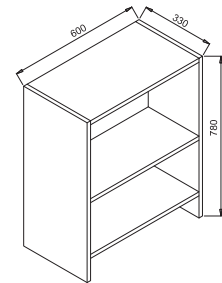

**Üst Sabit Rafılı Dolap**  
Wall Cabinets  
With Fixed Shelves

USD 72

500 x 330 x 720  
600 x 330 x 720  
700 x 330 x 720  
800 x 330 x 720  
900 x 330 x 720  
1000 x 330 x 720

**Üst Sabit Rafılı Dolap**  
Wall Cabinets  
With Fixed Shelves

USD 90

500 x 330 x 900  
600 x 330 x 900  
700 x 330 x 900  
800 x 330 x 900  
900 x 330 x 900  
1000 x 330 x 900

**Üst Aspiratör Dolabı**  
Fan Cabinets

UAS 7260

600 x 330 x 600

**Üst Aspiratör Dolabı**  
Fan Cabinets

UAS 9060

600 x 330 x 780

**Üst Açılı Köşe Dolabı**  
Wall Corner  
Cabinets

UAK 7265

650 x 650 x 720

**Üst Açılı Köşe Dolabı**  
Wall Corner  
Cabinets

UAK 9065

650 x 650 x 900

Ürün Adı / Kod  
Product Name / Code

Ölçüler / Sizes  
w x l x h (in mm)

Ürün Adı / Kod  
Product Name / Code

Ölçüler / Sizes  
w x l x h (in mm)

Üst L Köşe Dolabı  
Wall Corner  
Cabinets

ULK 9065

650 x 650 x 900