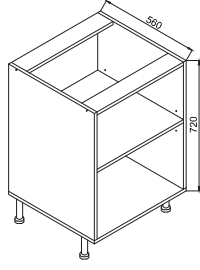

Ölçüler / Sizes  
w x l x h (in mm)

**Alt Dolap**  
Base Cabinets

AD 72

150 x 560 x 720  
200 x 560 x 720  
250 x 560 x 720  
300 x 560 x 720  
350 x 560 x 720  
400 x 560 x 720  
450 x 560 x 720  
500 x 560 x 720  
600 x 560 x 720  
700 x 560 x 720  
800 x 560 x 720  
900 x 560 x 720  
1000 x 560 x 720