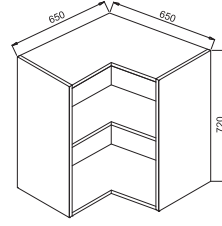

1440 x 580 x 18

**Çekmece Kasa 15**  
Drawer Boxes

CTB 15

338 x 500 x 150  
388 x 500 x 150  
438 x 500 x 150  
538 x 500 x 150  
638 x 500 x 150  
738 x 500 x 150  
838 x 500 x 150

**Üst Dolap Raf**  
Wall Cabinet  
Shelves

UDR

213 x 300 x 18  
263 x 300 x 18  
313 x 300 x 18  
363 x 300 x 18  
413 x 300 x 18  
463 x 300 x 18  
563 x 300 x 18  
663 x 300 x 18  
763 x 300 x 18  
863 x 300 x 18  
963 x 300 x 18

Ürün Adı / Kod  
Product Name / Code

Ölçüler / Sizes  
w x l x h (in mm)

Ürün Adı / Kod  
Product Name / Code

Ölçüler / Sizes  
w x l x h (in mm)

**Davlumbaz Rafı**  
Fan Cabinet  
Shelves

UDZ

620 x 330 x 18  
720 x 330 x 18  
820 x 330 x 18  
920 x 330 x 18

**Üst L Dolabı**  
Wall Corner  
Cabinets

ULK 7265

650 x 650 x 720

**Alt Dolap Rafı**  
Base Cabinet  
Shelves

ADR

213 x 530 x 18  
263 x 530 x 18  
313 x 530 x 18  
363 x 530 x 18  
413 x 530 x 18  
463 x 530 x 18  
563 x 530 x 18  
663 x 530 x 18  
763 x 530 x 18  
863 x 530 x 18  
963 x 530 x 18