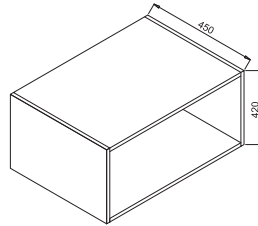

Ürün Adı / Kod  
Product Name / Code

Ölçüler / Sizes  
w x l x h (in mm)

Ürün Adı / Kod  
Product Name / Code

Ölçüler / Sizes  
w x l x h (in mm)

Üst L Köşe Dolabı  
Wall Corner  
Cabinets

ULK 9065

650 x 650 x 900

UKK 9090

900 x 330 x 900

Buzdolabı Üst Dolabı  
Bridge Wall  
Cabinets

BUD 24

700 x 450 x 240  
750 x 450 x 240  
800 x 450 x 240  
850 x 450 x 240  
900 x 450 x 240  
950 x 450 x 240  
1000 x 450 x 240

Üst Dolap  
Wall Cabinets

UD 36

400 x 330 x 360  
450 x 330 x 360  
500 x 330 x 360  
600 x 330 x 360  
700 x 330 x 360  
800 x 330 x 360  
900 x 330 x 360  
1000 x 330 x 360

Buzdolabı Üst Dolabı  
Bridge Wall  
Cabinets

BUD 42

700 x 450 x 420  
750 x 450 x 420  
800 x 450 x 420  
850 x 450 x 420  
900 x 450 x 420  
950 x 450 x 420  
1000 x 450 x 420