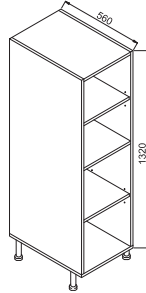

BFM 20460

600 x 560 x 2040

Ürün Adı / Kod  
Product Name / Code

Ölçüler / Sizes  
w x l x h (in mm)

Ürün Adı / Kod  
Product Name / Code

Ölçüler / Sizes  
w x l x h (in mm)

**Boy Dolap 222**  
Pantry Cabinets

**Boy Fırın Dolabı 222**  
Pantry & Oven Cabinets

BF 22260

600 x 560 x 2220

**Buzdolabı Yan Paneli 216**  
Refrigerator  
End Panel

YNK 21658

2160 x 580 x 18

**Boy Fırın  
Micro Dolabı 222**  
Pantry Oven Cabinets

BFM 22260

600 x 560 x 2220

**Buzdolabı Yan Paneli 234**  
Refrigerator  
End Panel

YNK 23458

2340 x 580 x 18

**Yarım Boy Dolap**  
Pantry Cabinets

YBD 132

400 x 560 x 1320  
450 x 560 x 1320  
500 x 560 x 1320  
600 x 560 x 1320

**Yanak 84**  
Base And Panel

YNK 8458

840 x 580 x 18

**Yarım Boy Fırın Dolap**  
Pantry Oven  
Cabinets

YBF 13260

600 x 560 x 1320

**Yanak 144**  
Base And Panel

YNK 14458