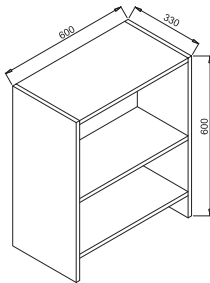

500 x 330 x 900
600 x 330 x 900
700 x 330 x 900
800 x 330 x 900
900 x 330 x 900
1000 x 330 x 900

Üst Aspiratör Dolabı
Fan Cabinets

UAS 7260