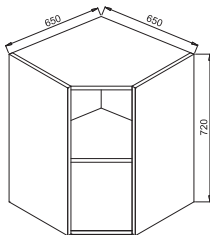

**Üst Sabit Rafılı Dolap**  
Wall Cabinets  
With Fixed Shelves

USD 72

500 x 330 x 720  
600 x 330 x 720  
700 x 330 x 720  
800 x 330 x 720  
900 x 330 x 720  
1000 x 330 x 720

**Üst Sabit Rafılı Dolap**  
Wall Cabinets  
With Fixed Shelves

USD 90

500 x 330 x 900  
600 x 330 x 900  
700 x 330 x 900  
800 x 330 x 900  
900 x 330 x 900  
1000 x 330 x 900

**Üst Aspiratör Dolabı**  
Fan Cabinets

UAS 7260

600 x 330 x 600

**Üst Aspiratör Dolabı**  
Fan Cabinets

UAS 9060

600 x 330 x 780

**Üst Açılı Köşe Dolabı**  
Wall Corner  
Cabinets

UAK 7265

650 x 650 x 720

**Üst Açılı Köşe Dolabı**  
Wall Corner  
Cabinets

UAK 9065

650 x 650 x 900

Ürün Adı / Kod  
Product Name / Code

Ölçüler / Sizes  
w x l x h (in mm)

Ürün Adı / Kod  
Product Name / Code

Ölçüler / Sizes  
w x l x h (in mm)

Üst L Köşe Dolabı  
Wall Corner  
Cabinets

ULK 9065

650 x 650 x 900